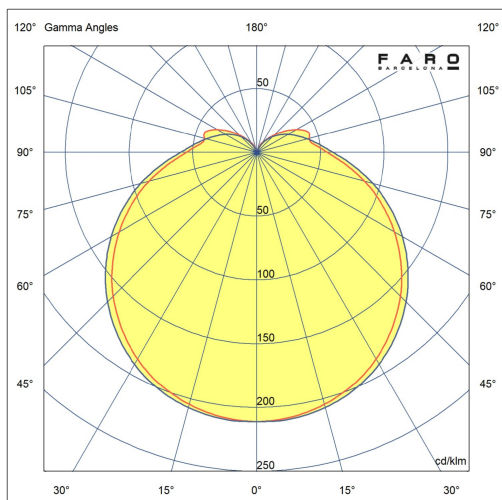

A	A1	B	C
232/9.13"	151/5.94"		130/5.12"
D	E	F	G
151/5.9"	120/4.72"	ø1320/52"	582/22.91"

Befestigung	Decke
Spannung (V)	220V-240V
Hertz	50/60Hz
Klasse	I
IP	20
FSC Madera	Si
Leistung (W)	10
Energieklasse lichtquelle	F
Lichtquelle	SMD LED
Lichtquelle enthalten	Ja
Lichtstrom (lm)	480
Farbtemperatur (K)	2700/ 4000/ 6000K
Dimmbare Leuchte (W)	Ja
CRI	>80
Für Meeresnähe geeignet	Nein
Material der Struktur	Aluminium
Diffusormaterial	PP
Material der Ventilatorblätter	Kiefernholz
Oberflächenbehandlung der Struktur	Mattes Schwarz
RAL/Pantone Gehäuse	RAL 9005
Diffusor-Oberfläche	Opal
Flügeloberfläche	Dunkle Walnuss
Motortyp	DC
Ventilatorleistung (W)	4-5-8-13-23-32
U/min	58-75-94-124-152-173
Airflow (m³/min)	56-72-97-120-151-174
Airflow (CFM)	1983-2557-3447-4269-5397-6234
Anzahl der Flügel	3
Wendbare Flügel	Nein
Umkehrfunktion	Ja
Geeignet für schräge Decken	Nein
Art der Steuerung enthalten	Fernbedienung mit Timer
Lüfter Programmierstunden	1-4-8H
Optionales Stangenmodell	No dispone